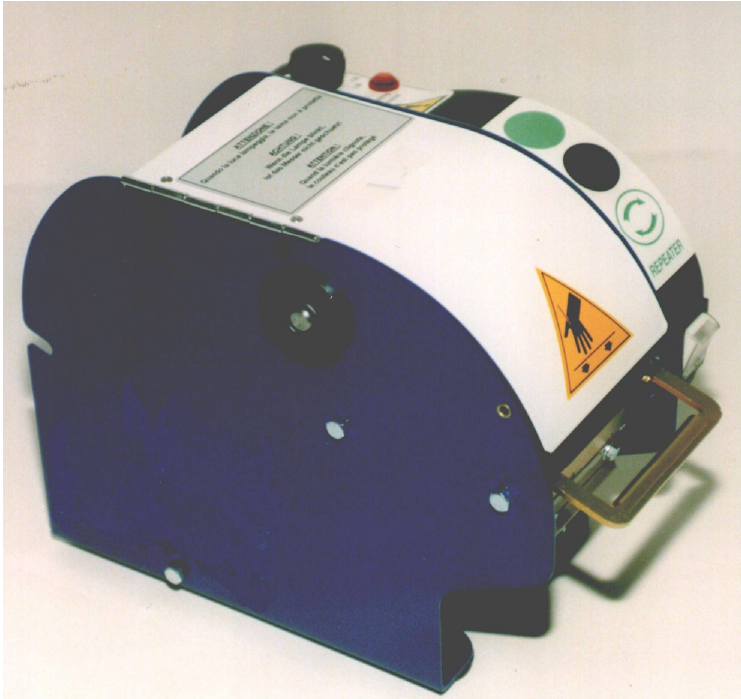

SK-MATIC N

Elektronischer Selbstklebebandspender

Nachdem der Streifen gespendet wurde, ist der Messerschutz aktiviert. Falls der Klebestreifen nicht innerhalb von 15 Sekunden im Repetierbetrieb entnommen wurde, wird der Messerschutz aktiviert. Das Schutzsystem funktioniert sogar bei Stromausfall.

Eine rote Leuchtdiode zeigt an, dass der Messerschutz nicht aktiviert ist.

- Spendet Klebestreifen in vorgegebenen Längen.
- Geschlossenes Gehäuse zur Erhöhung der Sicherheit
- Spezialmesser zum manuellen Trennen des Bandes.
- Einbrennlackierung und verzinkte Teile schützen vor Rost.
- Exakte elektronische Längenkontrolle.
- Verarbeitet jede Art von Selbstklebebändern.
- 3 unterschiedliche Arbeitsabläufe:
 - 1.)Voreinstellung der Streifenlänge von 5-130cm
 - 2.)freie Längewahl von 5cm bis unendlich
 - 3.)Repetierbetrieb.

Abmessungen: ca. 155 x 270 x 205mm

Gewicht: ca. 6kg

Klebebandrollen:15-75mm Breite auf 76er Kern

max. Rollendurchmesser 190mm

Stromversorgung:230V / 50Hz 1Ph 50VA