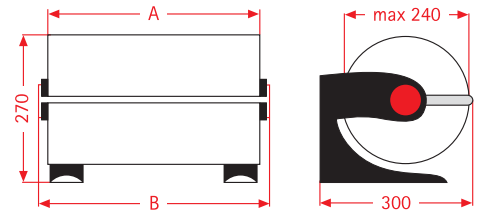

Wand-Abroller
wall dispenser
dérouleur mural