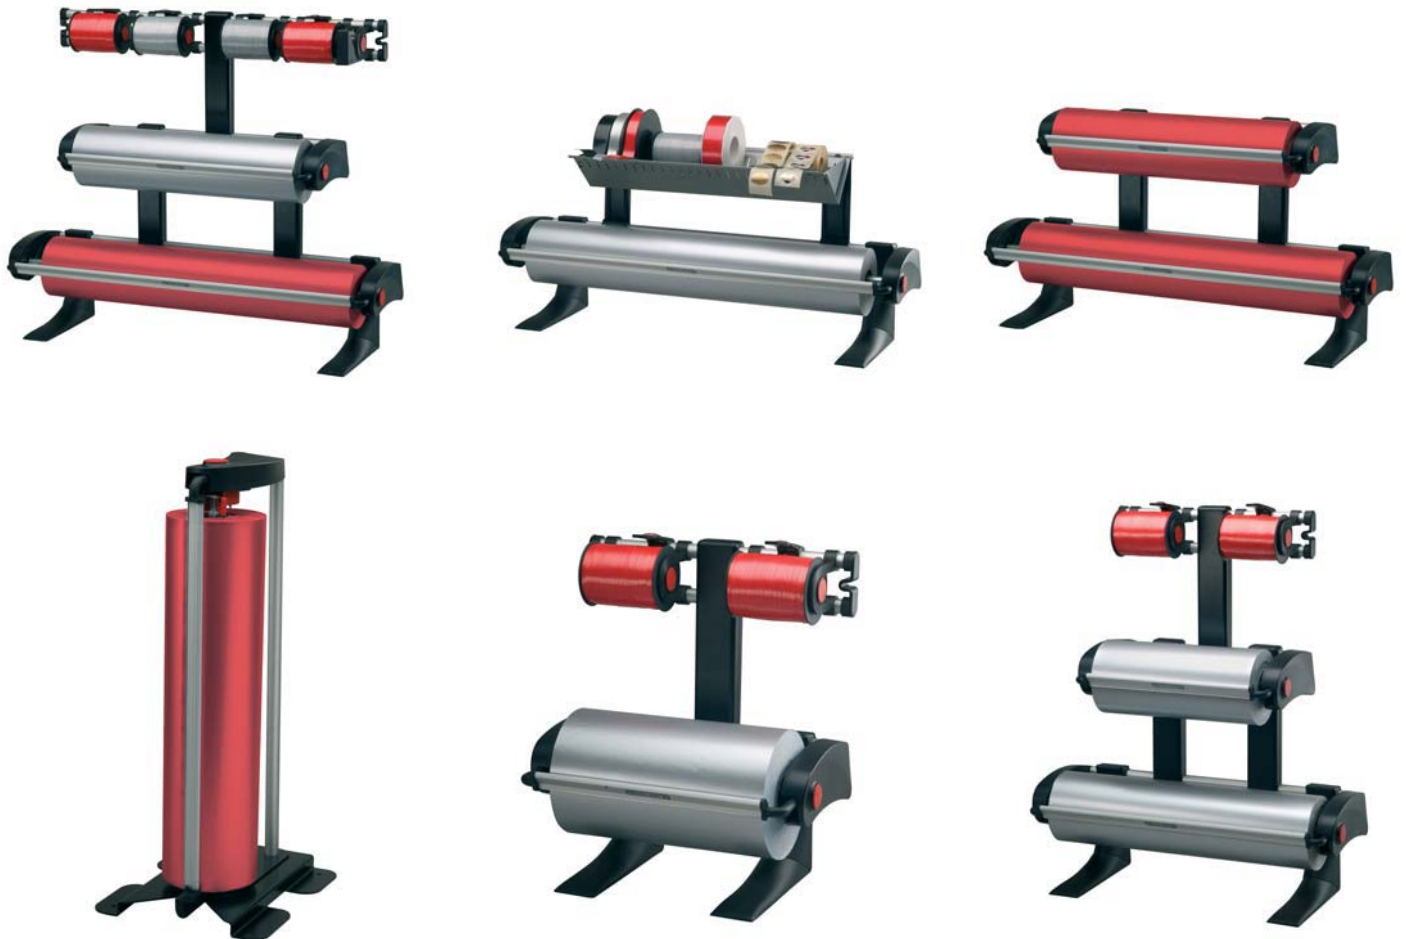

>VARIO

Hier sehen Sie eine Vielzahl an Kombinationsmöglichkeiten des VARIO-Programms. Ihr Händler ist Ihnen gerne bei der Zusammenstellung behilflich.
You can see many different combination options of the VARIO range here. Your dealer will be happy to help you in your selection.
Vous pouvez voir ici une grande diversité de possibilités de combinaison. Votre fournisseur se fera un plaisir de vous aider lors de la composition.