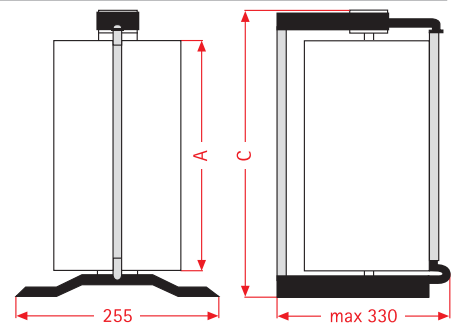

Tisch-Abroller
table dispenser
dérouler de table

Wand-Abroller
wall dispenser
dérouleur mural

Aufsatz-Abroller
dispenser attachement
dérouleur superposable

Senkrecht-Abroller
vertical dispenser
dérouleur vertical

Untertisch-Abroller
undertable dispenser
dérouleur sous table

Rollenbreite Roll-width rouleaux-largeur (A) mm	300	400	500	600	650	750	800	1000
Gerätebreite Waagrecht-Abroller (B) Width horizontal dispenser Largeur dérouler horizontal	400	500	600	700	750	850	900	1100
Gerätehöhe Senkrecht-Abroller (C) height vertical dispenser hauteur dérouleur vertical	410	510	610	710	760	860	910	-