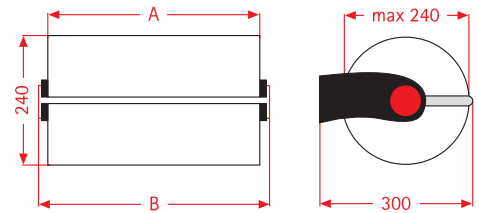

Tisch-Abroller
table dispenser
dérouler de table

Wand-Abroller
wall dispenser
dérouleur mural

Senkrecht-Abroller
vertical dispenser
dérouleur vertical

Rollenbreite | Roll-width | rouleaux-largeur (A) mm	300	400	500	600	650	750	800	1000
Gerätebreite Waagrecht-Abroller (B) Width horizontal dispenser Largeur dérouler horizontal	400	500	600	700	750	850	900	1100
Gerätehöhe Senkrecht-Abroller (C) height vertical dispenser hauteur dérouleur vertical	410	510	610	710	760	860	910	-