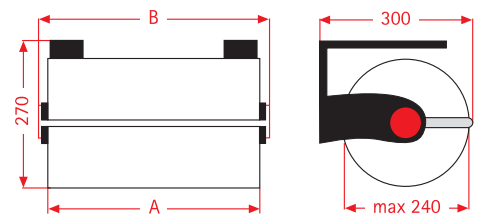

Tisch-Abroller
table dispenser
dérouler de table

Wand-Abroller
wall dispenser
dérouleur mural

Aufsatz-Abroller
dispenser attachement
dérouleur superposable

Senkrecht-Abroller
vertical dispenser
dérouleur vertical

Untertisch-Abroller
undertable dispenser
dérouleur sous table

Rollenbreite Roll-width rouleaux-largeur (A) mm	300	400	500	600	650	750	800	1000
Gerätebreite Waagrecht-Abroller (B) Width horizontal dispenser Largeur dérouler horizontal	400	500	600	700	750	850	900	1100
Gerätehöhe Senkrecht-Abroller (C) height vertical dispenser hauteur dérouleur vertical	410	510	610	710	760	860	910	-