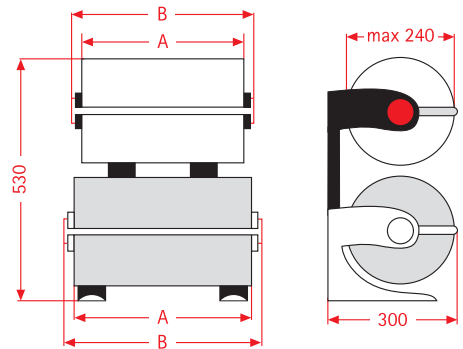

- timeless dynamic design
- practical single-hand operation thanks to highly stable frame
- hinged tear-off bar and extended clamp makes changing rolls easy
- spring-loaded bar for constant pressure and ease of tear
- serrated tear-off bar for paper and film as standard
- for paper and film rolls measuring 30 to 100 cm in width and 24 cm in diameter, max. 20 kg
- supporting components in high-quality polyamide, matt black

Tisch-Abroller
table dispenser
dérouler de table

Wand-Abroller
wall dispenser
dérouleur mural

Aufsatz-Abroller
dispenser attachement
dérouleur superposable

Senkrecht-Abroller
vertical dispenser
dérouleur vertical

Untertisch-Abroller
undertable dispenser
dérouleur sous table

Rollenbreite Roll-width rouleaux-largeur (A) mm	300	400	500	600	650	750	800	1000
Gerätebreite Waagrecht-Abroller (B) Width horizontal dispenser Largeur dérouler horizontal	400	500	600	700	750	850	900	1100
Gerätehöhe Senkrecht-Abroller (C) height vertical dispenser hauteur dérouleur vertical	410	510	610	710	760	860	910	-